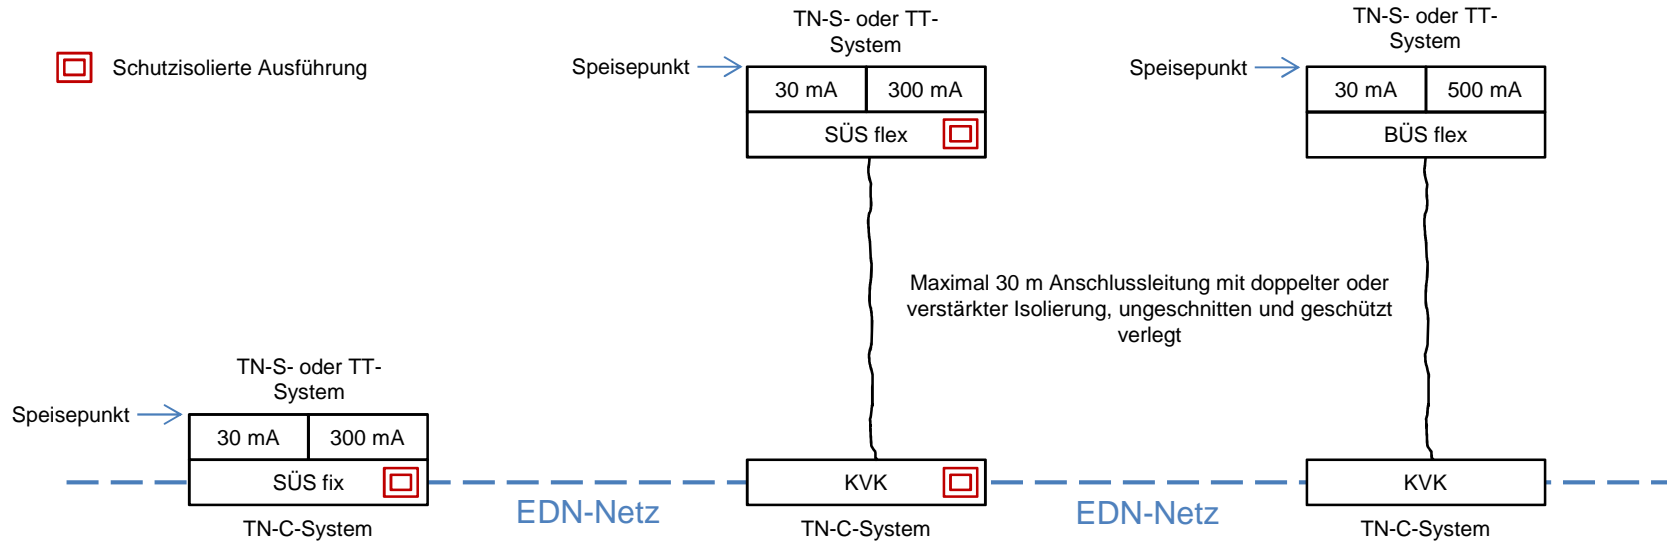

Festplatz- und Baustellenanschlüsse an das Verteilnetz der EDN GmbH

Festplatzanschlüsse*
VDE 0100-740

Baustellenanschlüsse
VDE 0100-704

*) Festlegungen gemäß
Verlautbarung des DKE vom
18.5.2011 zu DIN VDE 0100-740